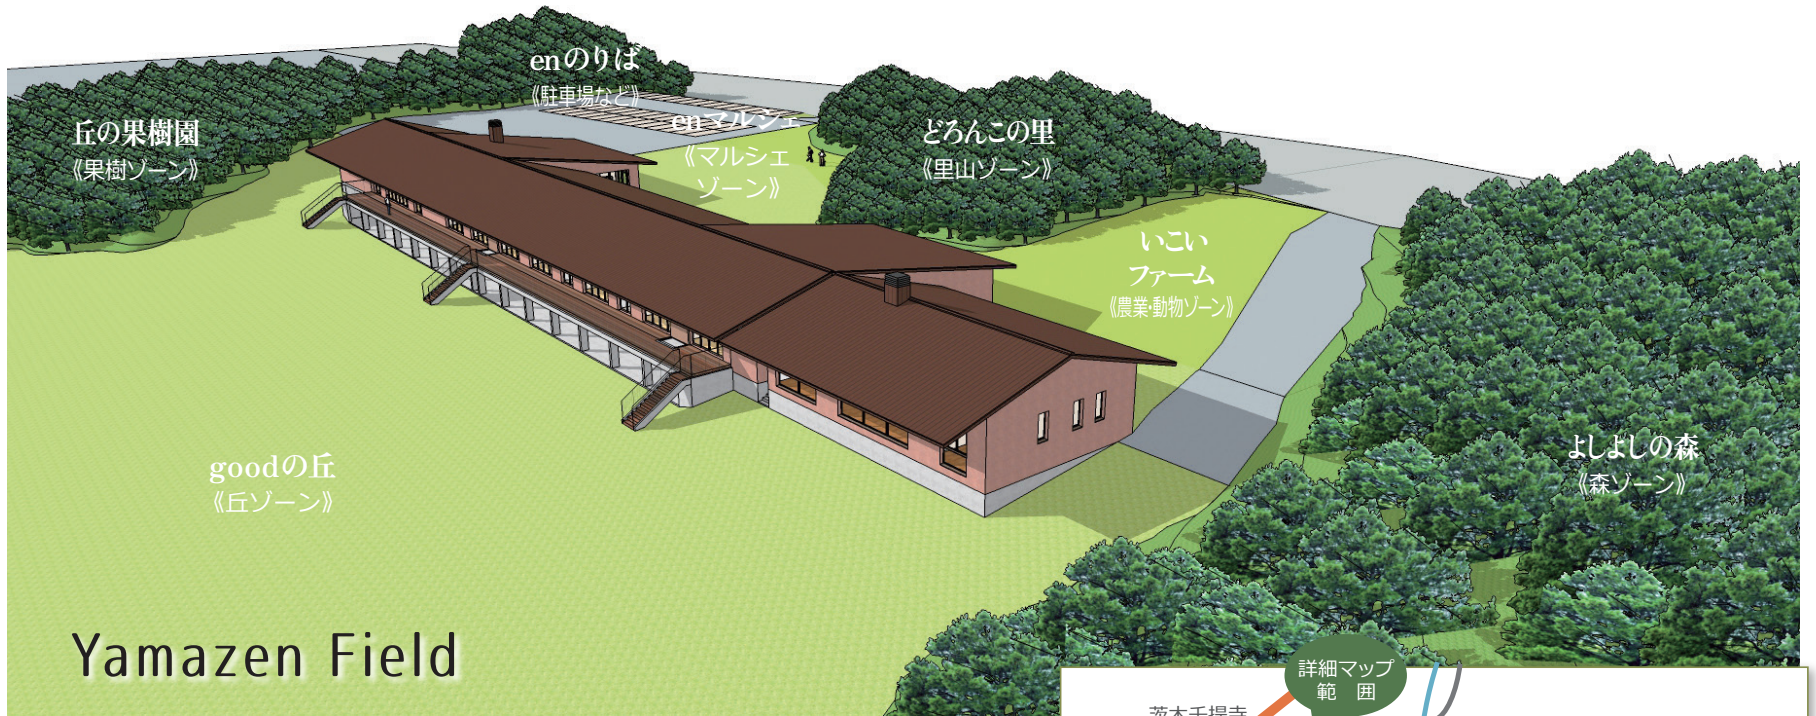

令和5年

7月1日開園予定!

幼保連携型認定こども園 やまぜん こども園

Yamazen Field

自然の中で、大地に根差した「生きる力」を育てます。

山善福社会では、これまで展開してきた福祉事業の集大成として、茨木市内で8園目（法人としては12園目）の保育施設を開設します。自給自足のできるこども園を目標にしています。

このこども園を含めた 25,800 m²の広大な敷地で、動物を飼育し、農作物を育て、市内のこども園、保育園からもちご狩りや芋掘りなどの農業体験に利用してもらい、広い森や丘陵で思い切り遊んでもらいます。また、マルシェではフィールド内や地域の農家さんや生産者の方々の食材を販売して、地域交流の拠点となり、地域に開かれた場所になることを目指します。

入園を希望される方は・・・

申し込みは令和5年6/1～6/9 茨木市役所まで

令和5年6/15～6/20ごろ 茨木市から入園決定の連絡

令和5年7/1 入園日

入園説明会にご参加ください

令和4年11/19 山善福社会 うたさくこども園において

参加される方は、予約をお願いします。

令和5年2月から5月にも随時説明会を行います。